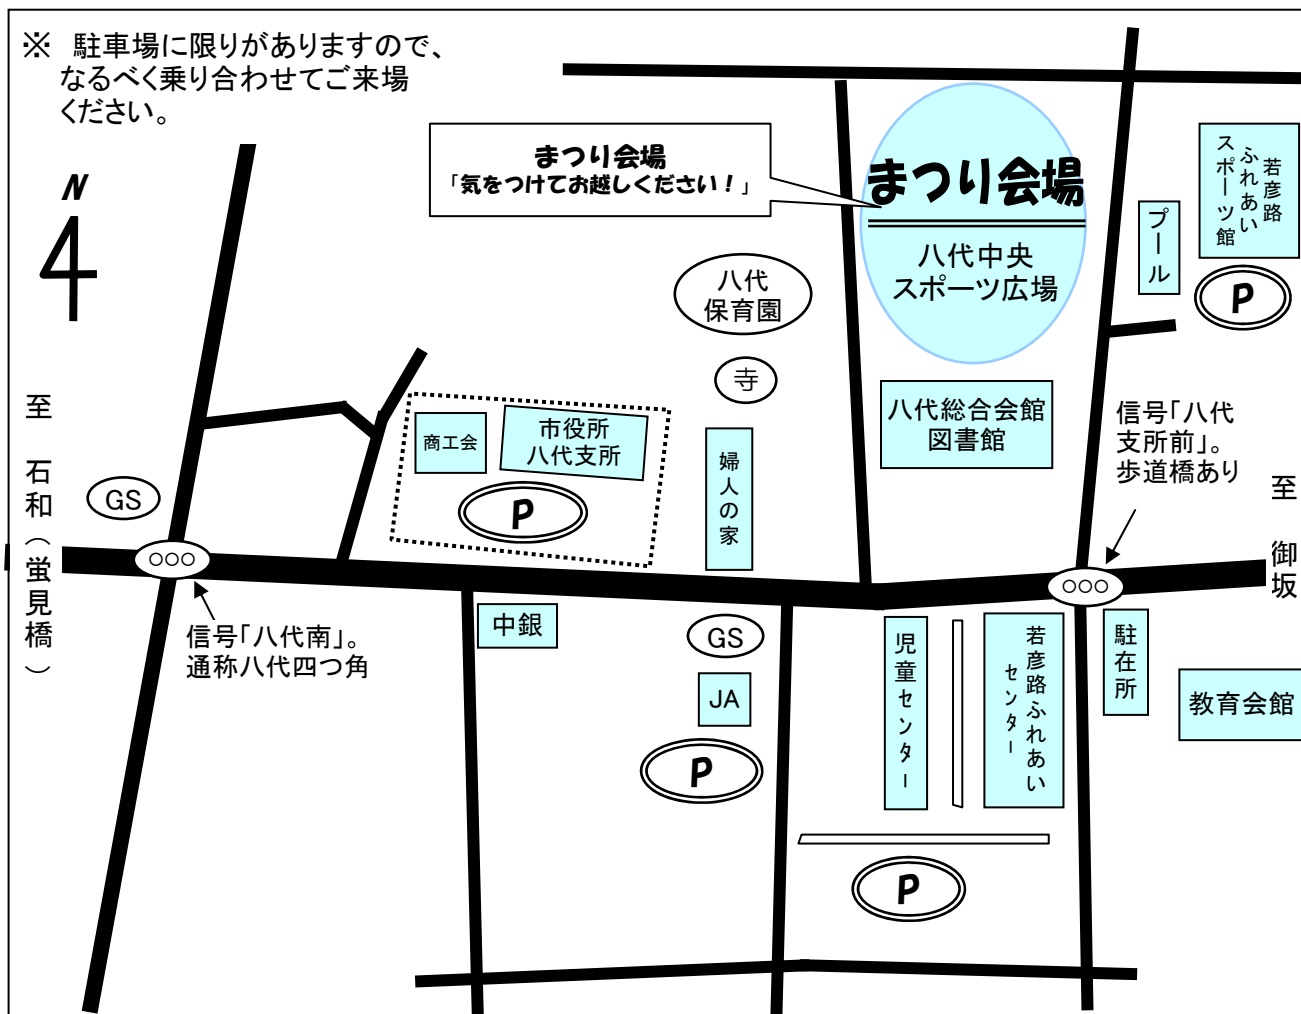

第6回 笛吹市ボランティアまつり

☆どなたでもお気軽にご参加ください☆

当日は、模擬店・体験コーナー・ボランティア紹介など
さまざまな催しがあります。お待ちしております♪（参加費無料）

日時 平成22年10月24日（日）10時～2時30分

会場 笛吹市八代中央スポーツ広場（〒406-0822笛吹市八代町南527）

会場周辺図

※荒天時、若彦路ふれあいスポーツ館にて実施 ※裏面に当日のプログラムの詳細を記載しております

問合せ 笛吹市ボランティアまつり実行委員会事務局

笛吹市社会福祉協議会 Tel.055-265-5182（代表） FAX055-265-5183

◎ボランティアまつりには、赤い羽根共同募金の助成金が活用されています